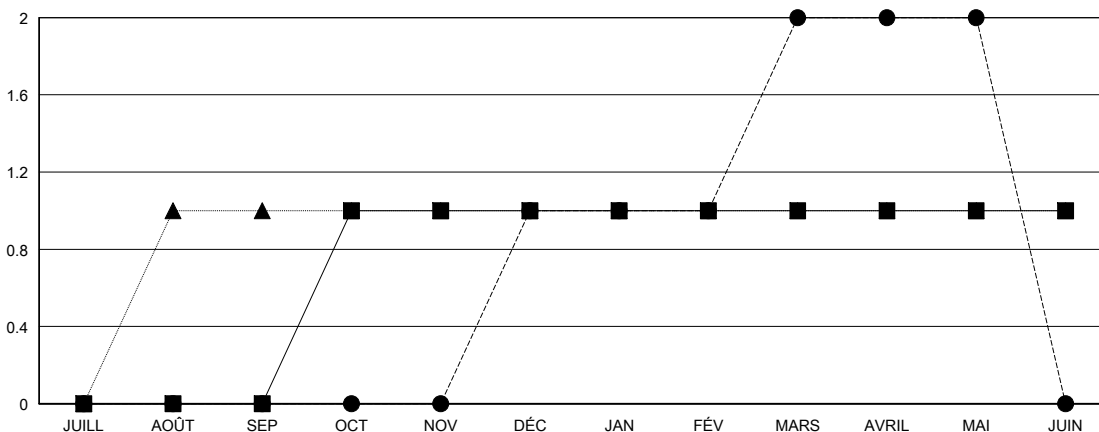

MONTHLY MEMBERSHIP PROGRESS REPORT

District 63

Results as of: 5/31/2024

GMT:

LIEU FRENCH GUIANA

RC EME

Clubs				Membres			
RESULTATS POUR 2023-2024				RESULTATS POUR 2023-2024			
TRIMESTRE	BUT CONCERNANT LES NOUVEAUX CLUBS	NOUVEAUX CLUBS	CLUBS ANNULÉS	TRIMESTRE	OBJECTIF DE CROISSANCE NETTE DE L'EFFECTIF	CROISSANCE ACTUELLE DE L'EFFECTIF	TOTAL DES MEMBRES RADIES (y compris les transferts)
JUILL/AOÛT/SEP	0	0	0	JUILL/AOÛT/SEP	0	26	38
OCT/NOV/DÉC	1	1	0	OCT/NOV/DÉC	3	36	26
JAN/FÉV/MARS	0	1	2	JAN/FÉV/MARS	3	51	31
AVRIL/MAI/JUIN	0	0	0	AVRIL/MAI/JUIN	4	10	9

BUTS ET NOUVEAUX CLUBS REELS - CUMULATIF

-■- BUTS DE L'ANNEE ACTUELLE CONCERNANT LES NOUVEAUX CLUBS
 -●- NOUVEAUX CLUBS REELS POUR L'ANNEE ACTUELLE
 -▲- NOUVEAUX CLUBS REELS L'ANNEE DERNIERE

BUTS ET MEMBRES REELS - CUMULATIF