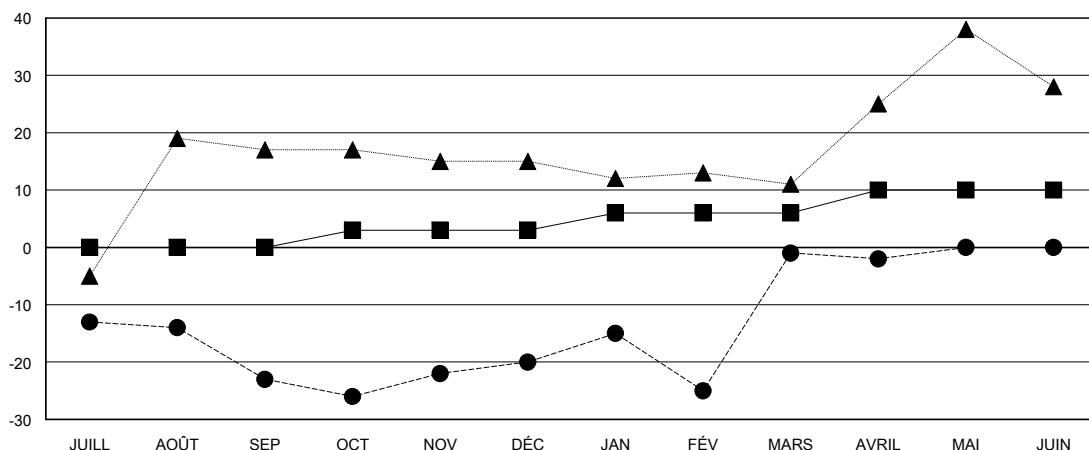

MONTHLY MEMBERSHIP PROGRESS REPORT

District 63

Results as of: 5/31/2024

GMT:

LIEU FRENCH GUIANA

RC EME

Clubs				Membres			
RESULTATS POUR 2023-2024				RESULTATS POUR 2023-2024			
TRIMESTRE	BUT CONCERNANT LES NOUVEAUX CLUBS	NOUVEAUX CLUBS	CLUBS ANNULÉS	TRIMESTRE	OBJECTIF DE CROISSANCE NETTE DE L'EFFECTIF	CROISSANCE ACTUELLE DE L'EFFECTIF	TOTAL DES MEMBRES RADIES (y compris les transferts)
JUILL/AOÛT/SEP	0	0	0	JUILL/AOÛT/SEP	0	26	38
OCT/NOV/DÉC	1	1	0	OCT/NOV/DÉC	3	36	26
JAN/FÉV/MARS	0	1	2	JAN/FÉV/MARS	3	51	31
AVRIL/MAI/JUIN	0	0	0	AVRIL/MAI/JUIN	4	10	9

BUTS ET NOUVEAUX CLUBS REELS - CUMULATIF

-■- BUTS DE L'ANNEE ACTUELLE CONCERNANT LES NOUVEAUX CLUBS
 -●- NOUVEAUX CLUBS REELS POUR L'ANNEE ACTUELLE
 -▲- NOUVEAUX CLUBS REELS L'ANNEE DERNIERE

BUTS ET MEMBRES REELS - CUMULATIF